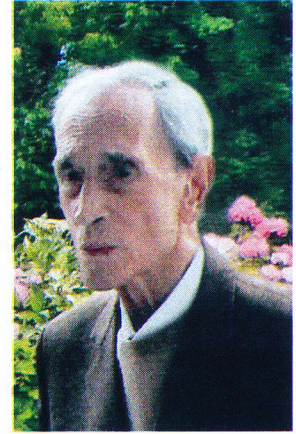

Wenn ich wüsste, dass morgen
die Welt unterginge, würde ich
heute Äpfelbäumchen pflanzen.

Wir trauern um

Herrn
Kuno Epple

St. Wolfgang i. S., Radau 73

* 28.08.1920 in Stuttgart

† 18.09.2016 in München

welcher am Sonntag, dem 18. September 2016, in München,
nach einem erfüllten Leben verstorben ist.